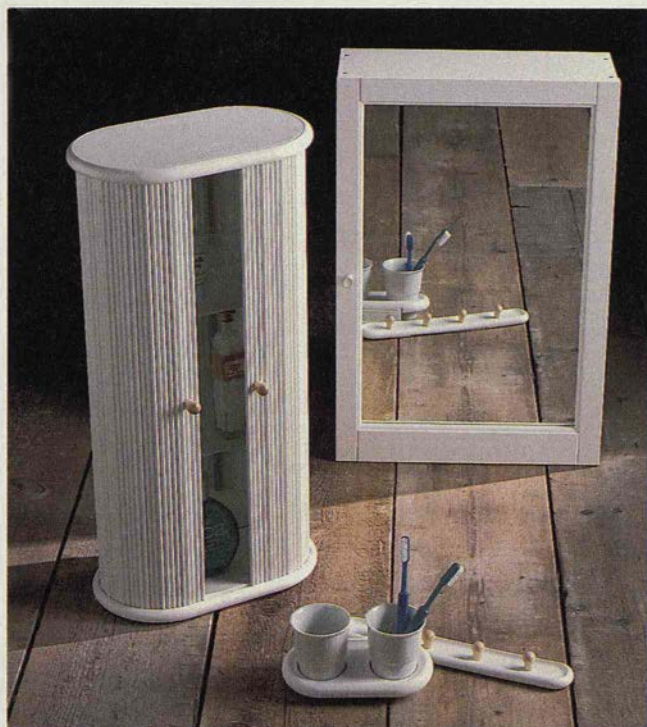

SNYTEN badrumsserie. **Skåp 395.-** 2 hyllor. 32×63×19 cm.
Knopplist 39.- Tandborstglashållare 23.- exkl glas. **BASIS**
mugg 59.-/2 st **VÄNNSKÄR** skåp 520.- 40×60 cm, djup 18 cm.